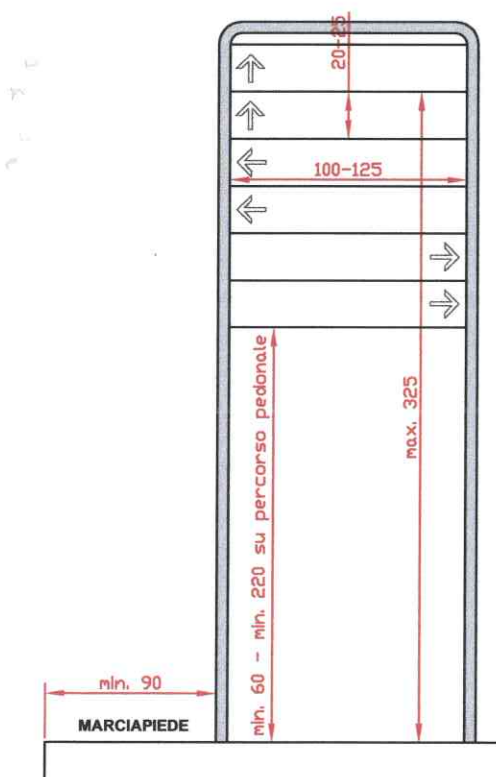

COMUNE DI CAMPI BISENZIO

**PIANO GENERALE DEGLI IMPIANTI PUBBLICITARI, DELLE
AFFISSIONI E DELLE FRECCE PRIVATE DI INDICAZIONE**

ALLEGATO E

IMPIANTI PER FRECCE PRIVATE DI INDICAZIONE

COMUNE DI CAMPI BISENZIO

PROVINCIA DI FIRENZE

PIANO GENERALE DEGLI IMPIANTI PUBBLICITARI, DELLE AFFISSIONI E DELLE FRECCE PRIVATE DI INDICAZIONE

TIPOLOGIE DEGLI IMPIANTI PER FRECCE PRIVATE DI INDICAZIONE

SOSTEGNO A PORTALE

SOSTEGNO A BANDIERA